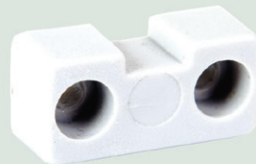

Резервна чаша

Резервна помпа за дозатор

Резервна чаша за аксесоар 225

Резервен дозатор за стъкло

Резервна стъклена поставка за сапун
- кръгла

Резервен метален държач за
серия Орхидея, Гардения, Азалия и
Магнолия

Резервна стъклена поставка за сапун
- елипсовидна

Резервен метален държач за
серия Евкалипт

Резервна четка за WC с капак

Резервна долна част на четка за WC

Резервна четка за WC

МОМО1 ЕООД

гр. Варна

ул. "Бели лилии" 28