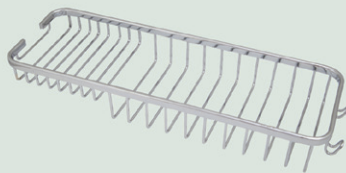

207 Закачалка двойна с куки

216 Закачалка четворна

217 Закачалка четворна - голяма
- 40 см

212 Ножица за хавлия

218 Закачалка петорна - 40 см

406 Дръжка за вана - 50 см

414 Дръжка за вана - 30 см

209

Етажерка
двойна ъглова -
мрежа

211

Етажерка ъглова -
мрежа - 18 / 18 см

231

Етажерка ъглова - мрежа
- 21 / 21 см

210

Етажерка тройна ъглова - мрежа

233

Етажерка за баня мрежа -
права - 40 / 13 см

243 Етажерка - двойна и права

244 Етажерка - права - 40 / 15 / 5 см

208 Сапунерка метална - мрежа

232 Сапунерка мрежа - малка

412 Скара за хавлии - овал - 50 см

413 Скара за хавлии - 50 см