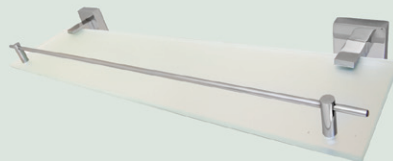

607 Държач за тоалетна хартия с капак

601
Пръчка за хавлия единична - 50 см

602 Пръчка за хавлия двойна - 50 см

605 Сапунерка стъкло

603 Полица с метален борд - 50 см

606 Чаша стъкло

609

Дозатор за течен сапун