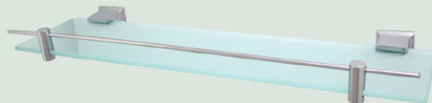

Пръчка за хавлия - 54 см

312

Закачалка четворна

308

Пръчка за хавлия - двойна - 49 см

309

Ножица за хавлия - 34 см

303 Сапунерка стъклена

311 Сапунерка
метална - мрежа - 17 / 11 см

304 Чаша стъклена

313 Четка за
WC - окачена

305 Полица с метален борд - 50 см

310

Дозатор за
течен сапун

314 Полица с метален борд -
ъглова - 22 / 22 см

серия ГАРДЕНИЯ