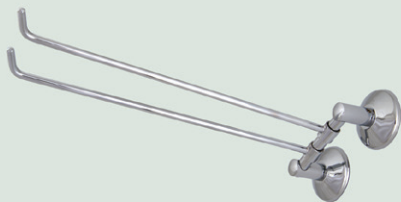

242 Ъглова полица с борд

228 Полица с метален борд - 50 см

205 Стъклена полица с държачи - 50 см

202 Кръгла закачалка за хавлия

213 Закачалка

215 Закачалка двойна с куки

214 Закачалка двойна

219 Закачалка малка

207 Закачалка двойна с куки

216 Закачалка четворна

217 Закачалка четворна - голяма
- 40 см

212 Ножица за хавлия

218 Закачалка петорна - 40 см

406 Дръжка за вана - 50 см

414 Дръжка за вана - 30 см

209