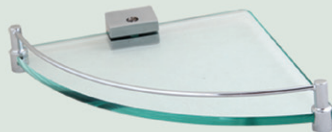

311 Сапунерка
метална - мрежа - 17 / 11 см

304 Чаша стъклена

313 Четка за
WC - окачена

305 Полица с метален борд - 50 см

310

Дозатор за
течен сапун

314 Полица с метален борд -
ъглова - 22 / 22 см

серия ГАРДЕНИЯ