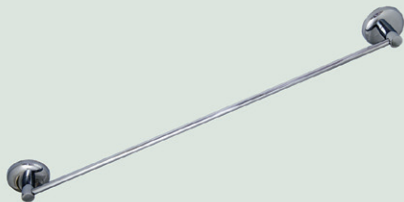

серия ОРХИДЕИЯ

106 WC държач за хартия без капак