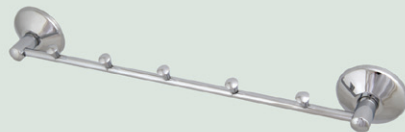

207 Закачалка двойна с куки

216 Закачалка четворна

217 Закачалка четворна - голяма
- 40 см

212 Ножица за хавлия

218 Закачалка петорна - 40 см

406 Дръжка за вана - 50 см

414 Дръжка за вана - 30 см

209

Етажерка
двойна ъглова -
мрежа

211

Етажерка ъглова -
мрежа - 18 / 18 см

231

Етажерка ъглова - мрежа
- 21 / 21 см

210

Етажерка тройна ъглова - мрежа

233