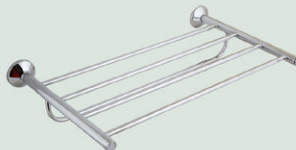

Етажерка
двойна ъглова -
мрежа

211

Етажерка ъглова -
мрежа - 18 / 18 см

231

Етажерка ъглова - мрежа
- 21 / 21 см

210

Етажерка тройна ъглова - мрежа

233

Етажерка за баня мрежа -
права - 40 / 13 см

243 Етажерка - двойна и права

244 Етажерка - права - 40 / 15 / 5 см

208 Сапунерка метална - мрежа

232 Сапунерка мрежа - малка

412 Скара за хавлии - овал - 50 см

413 Скара за хавлии - 50 см